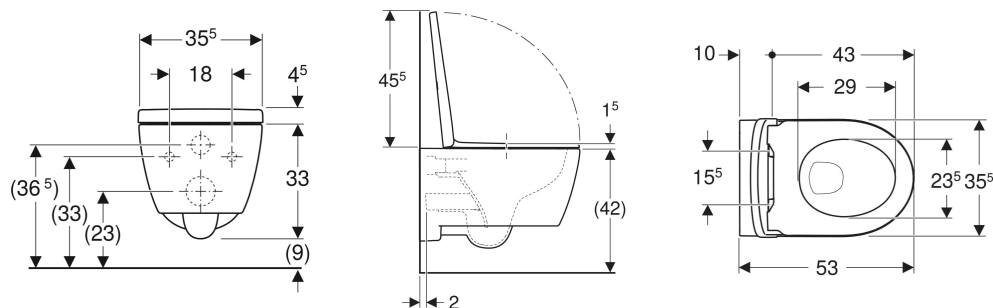

Geberit iCon set konzolne WC školjke, zatvorena forma, Rimfree, s WC sjedalom

PRIMJENE

- Za ugradbene vodokotliče

SVOJSTVA

- Konzolni model
- WC školjka bez ruba za ispiranje s tehnikom ispiranja Rimfree
- Jednostavna montaža s pomoću tehnologije Easy Fast Fixing (Tip EFF3)
- Tip 1, puna količina ispiranja 6 / 5 / 4 l, prema EN 997
- Okov QuickRelease s mogućnošću zaključavanja

- Ispire s 4 l
- Zatvorena forma sanitarne keramike
- Skriveno učvršćenje
- WC sjedalo od Duroplasta
- Preklopni poklopac WC-a
- WC sjedalo s EasyMount okovima

OPSEG ISPORUKE

- WC školjka
- WC sjedalo
- Pričvrсни materijal

INFO

- Prebacivanje s EFF2 na EFF3 primjenjivat će se od 1. 4. 2022. (Izuzev postojeće zalihe)

TEHNIČKI PODACI

Materijal	sanitarna keramika
Razmak ovjesa	18 cm

Art. br.	Boja / površina	B cm	H cm	T cm	Odvod	Funkcija QuickRelease	Funkcija SoftClosing	Učvršćenje	Materijal okova
501.664.00.1	bijela	35.5	33	53	horizontalno	Da, s okovima za zaključavanje QuickRelease	da	odozgo	nehrđajući čelik / plastika